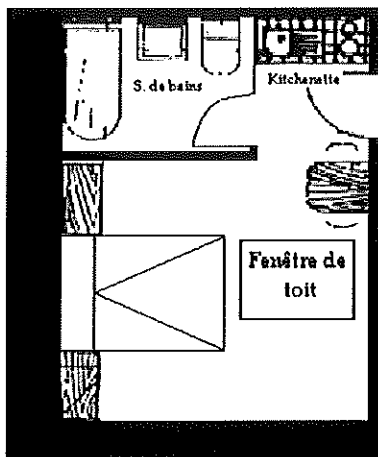

DESRIPTIF

XXXXXXXXXX n° XXXXXX du XX/XX/XXXX

Réf. client : XXXXXXXXXXXXXXXXXXXX

Lot (MST002) STUDIO COMMUNAL

Au centre du village d'Avène, à 1 Km de l'Établissement Thermal, ce petit studio mansardé de 16 m², avec fenêtre de toit, situé au 2^{ème} étage, idéal pour 1/2 personnes, a été créé dans un bâtiment ancien, entièrement rénové. Une buanderie commune avec lave-linge et sèche-linge est mise à votre disposition moyennant un forfait. Il comprend une kitchenette et une salle de bains avec baignoire et W-C. Chauffage électrique.

Il est équipé d'un lit en 140 cm, avec traversin et couvertures fournis.

Charges (eau, électricité) comprises dans le prix.

Wifi (Gratuit)

La kitchenette comprend :

- Frigo
- Plaques vitrocéramique
- Four
- Cafetière électrique
- Vaisselle pour deux personnes (assiettes, plats, couverts, casseroles, poêles...)
- Cocotte-minute
- Télévision
- Micro Ondes
- Bouilloire
- Grille pain
- Mixeur plongeant
- Table et Fer à repasser
- Sèche cheveux