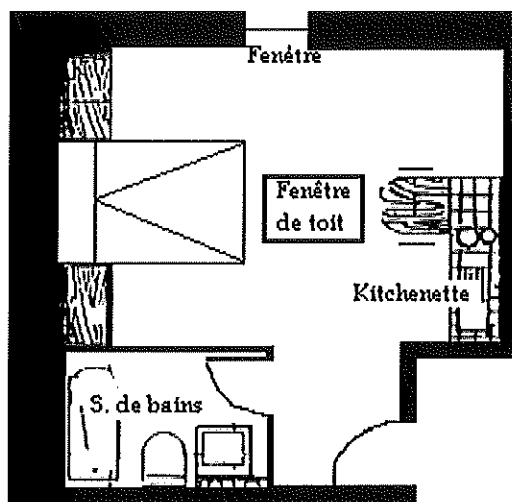

DESRIPTIF

XXXXXXXXXX n° XXXXXX du XX/XX/XXXX

Réf. client : XXXXXXXXXXXXXXXXXXXX

Lot (MST001) STUDIO COMMUNAL

Au centre du village d'Avène, à 1 Km de l'Établissement Thermal, ce petit studio mansardé de 20 m², avec petite fenêtre donnant sur la rivière, situé au 2^{ème} étage, idéal pour 1/2 personnes, a été créé dans un bâtiment ancien, entièrement rénové. Une buanderie commune avec lave-linge et sèche-linge est mise à votre disposition moyennant un forfait.

Il comprend une kitchenette et une salle de bains avec baignoire et W-C. Chauffage électrique.

Il est équipé d'un lit en 140 cm, avec traversin et couvertures fournis.

Charges (eau, électricité) comprises dans le prix.

Wifi (Gratuit)

La kitchenette comprend :

- Frigo
- Plaques vitrocéramique
- Four
- Cafetière électrique
- Vaisselle pour deux personnes (assiettes, plats, couverts, casseroles, poêles...)
- Cocotte-minute
- Télévision
- Micro Ondes
- Bouilloire
- Grille pain
- Mixeur plongeant
- Table et Fer à repasser
- Sèche cheveux