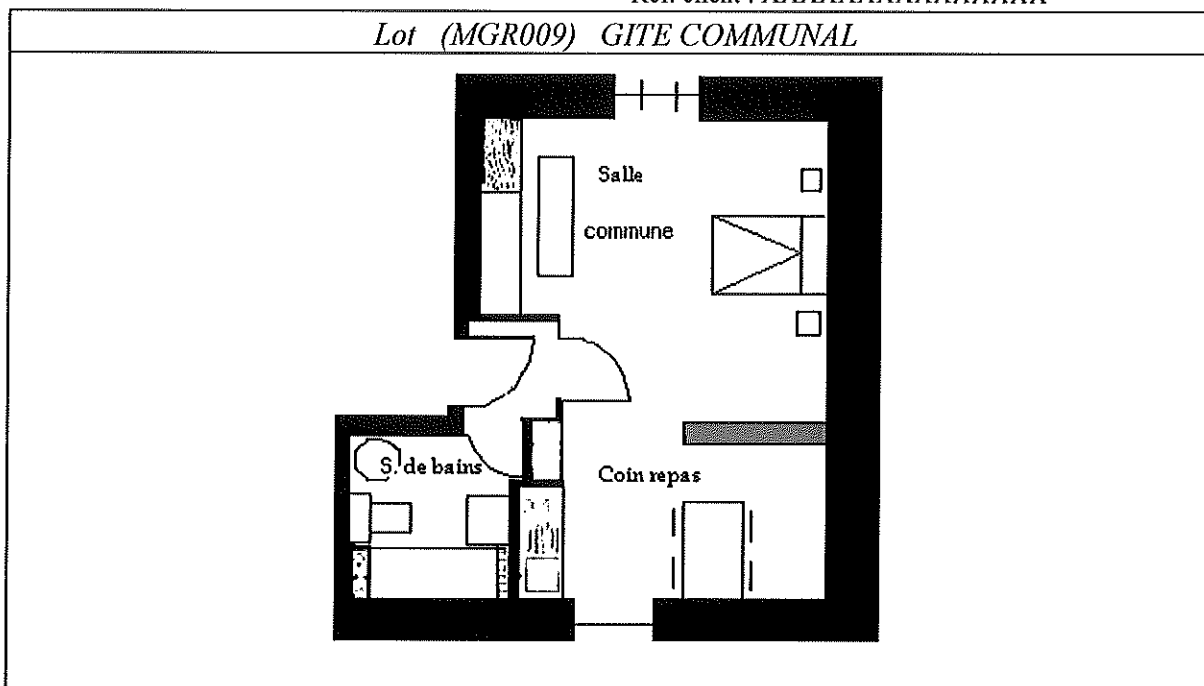

DESRIPTIF

XXXXXXXXXX n° XXXXXXX du XX/XX/XXXX

Réf. client : XXXXXXXXXXXXXXXXXXXX

Label Gîtes de France 2 épis.

Au centre du village d'Avène, à 1 Km de l'Établissement Thermal, ce studio de 22 m², avec fenêtre donnant sur la rivière, situé au 2^{ème} étage, idéal pour 1/2 personnes, a été créé dans un bâtiment ancien, entièrement rénové. Une buanderie commune avec lave-linge et sèche-linge est mise à votre disposition moyennant un forfait.

Il comprend un coin-cuisine dans la salle de séjour avec un lit en 140, traversins et couvertures sont fournis. Salle de bains avec baignoire, W-C. Placards de rangement. Chauffage électrique.

Charges (eau, électricité) comprises dans le prix.

Wifi (Gratuit)

Le coin-cuisine comprend :

- Frigo « Table-Top »
- Plaques vitrocéramique
- Four
- Cafetière électrique
- Vaisselle pour deux personnes (assiettes, plats, couverts, casseroles, poêles...)
- Cocotte-minute
- Télévision
- Table et Fer à repasser
- Micro Ondes
- Bouilloire
- Grille pain
- Mixer plongeant
- Sèche cheveux