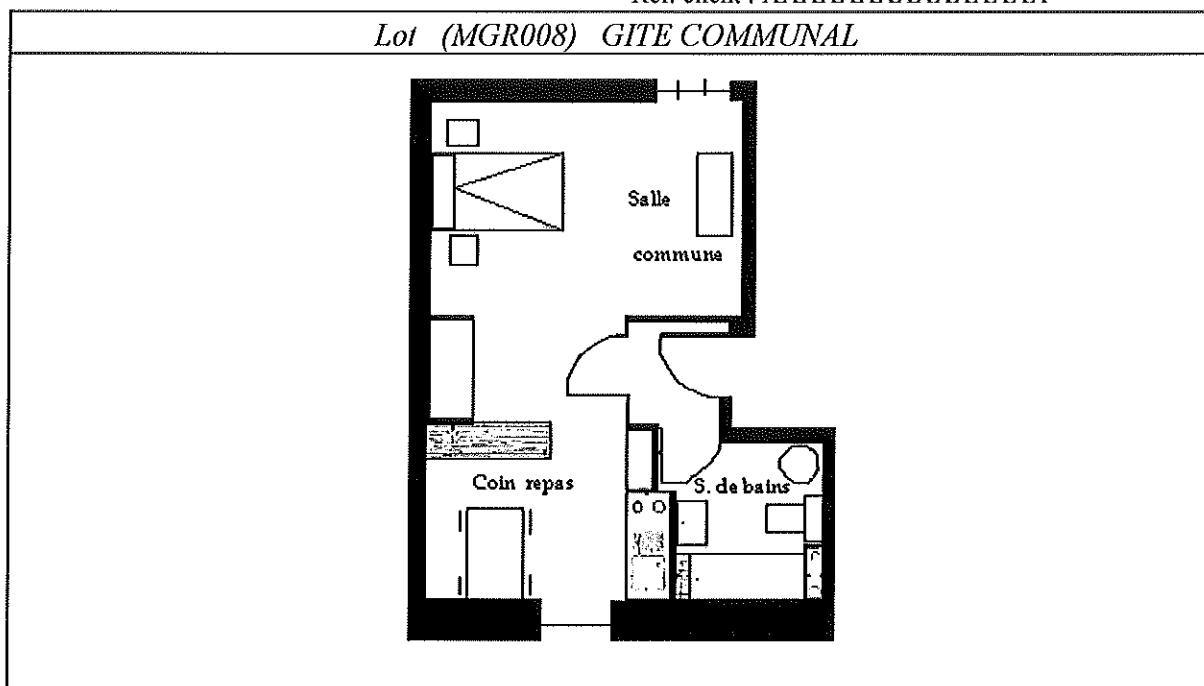

DESRIPTIF

XXXXXXXXXX n° XXXXXX du XX/XX/XXXX

Réf. client : XXXXXXXXXXXXXXXXXXXX

Label Gîtes de France 2 épis.

Au centre du village d'Avène, à 1 Km de l'Établissement Thermal, ce studio de 22 m², avec fenêtre donnant sur la rivière, situé au 2^{ème} étage, idéal pour 1 / 2 personnes, a été créé dans un bâtiment ancien, entièrement rénové.

Une buanderie commune avec lave-linge et sèche-linge est mise à votre disposition moyennant un forfait.

Il comprend un coin-cuisine dans la salle de séjour avec un lit en 140, traversins et couvertures sont fournis. Salle de bains avec baignoire, W-C. Placards de rangement. Chauffage électrique.

Charges (eau, électricité) comprises dans le prix.

Wifi (Gratuit)

Le coin-cuisine comprend :

- Frigo
- Plaques vitrocéramique
- Four
- Cafetière électrique
- Vaisselle pour deux personnes (assiettes, plats, couverts, casseroles, poêles...)
- Cocotte-minute
- Télévision
- Table et Fer à repasser
- Micro Ondes
- Bouilloire
- Grille pain
- Mixeur plongeant
- Sèche cheveux