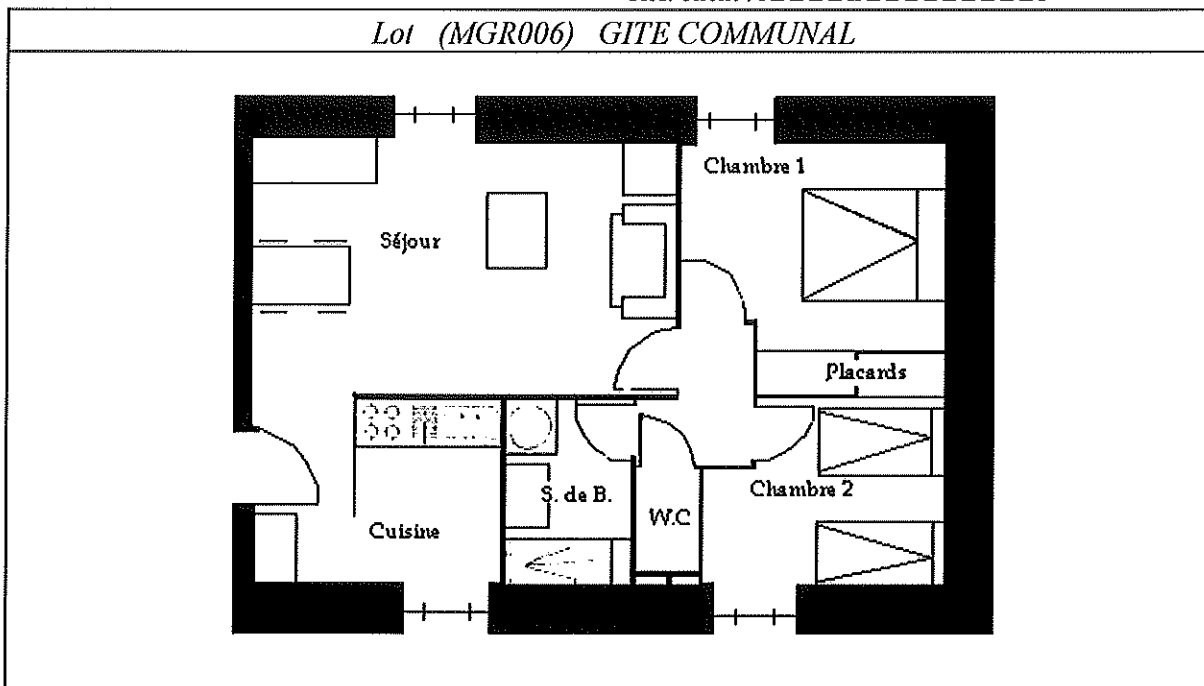

DESRIPTIF

XXXXXXXXXX n° XXXXXXX du XX/XX/XXXX

Réf. client : XXXXXXXXXXXXXXXXXXXX

Label Gîtes de France 2 épis.

Au centre du village d'Avène, à 1 Km de l'Établissement Thermal, cet appartement de 50 m², type F3, avec fenêtres donnant sur la rivière, situé au 2^{ème} étage, idéal pour 4/6 personnes, a été créé dans un bâtiment ancien, entièrement rénové. Une buanderie commune avec lave-linge et sèche-linge est mise à votre disposition moyennant un forfait.

Il comprend une cuisine, une salle de séjour avec un canapé convertible 2 places, une chambre avec un lit 2 places, et une deuxième chambre avec deux lits 1 place ; traversins et couvertures sont fournis. Salle de bains avec douche, W-C. Placards de rangement. Chauffage électrique.