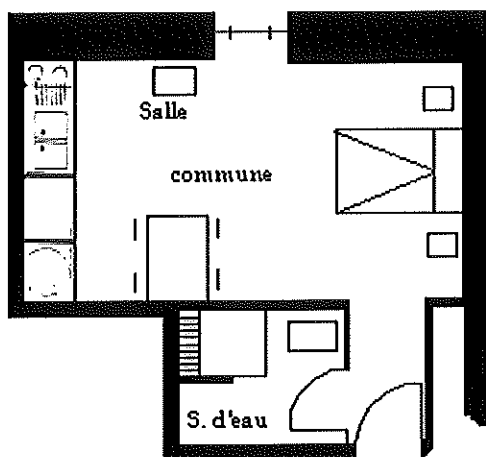

DESRIPTIF

XXXXXXXXXX n° XXXXXX du XX/XX/XXXX

Réf. client : XXXXXXXXXXXXXXXXX

Lot (MGR005) GITE COMMUNAL

Label Gîtes de France 2 épis.

Au centre du village d'Avène, à 1 Km de l'Etablissement Thermal, ce studio de 21 m², avec fenêtre donnant sur la rivière, situé au 2^{ème} étage, idéal pour 1 / 2 personnes, a été créé dans un bâtiment ancien, entièrement rénové. Une buanderie commune avec lave-linge et sèche-linge est mise à votre disposition moyennant un forfait. Il comprend un coin-cuisine dans la salle de séjour avec lit en 140, traversins et couvertures sont fournis. Salle de bains avec douche, W-C. Placards de rangement. Chauffage électrique. Charges (eau, électricité) comprises dans le prix. Wifi (Gratuit)

Le coin-cuisine comprend :

- Frigo
- Plaques vitrocéramique
- Four
- Cafetière électrique
- Vaisselle pour deux personnes (assiettes, plats, couverts, casseroles, poêles...)
- Cocotte-minute
- Télévision
- Table et Fer à repasser
- Micro Ondes
- Bouilloire
- Grille pain
- Mixer plongeant
- Sèche cheveux