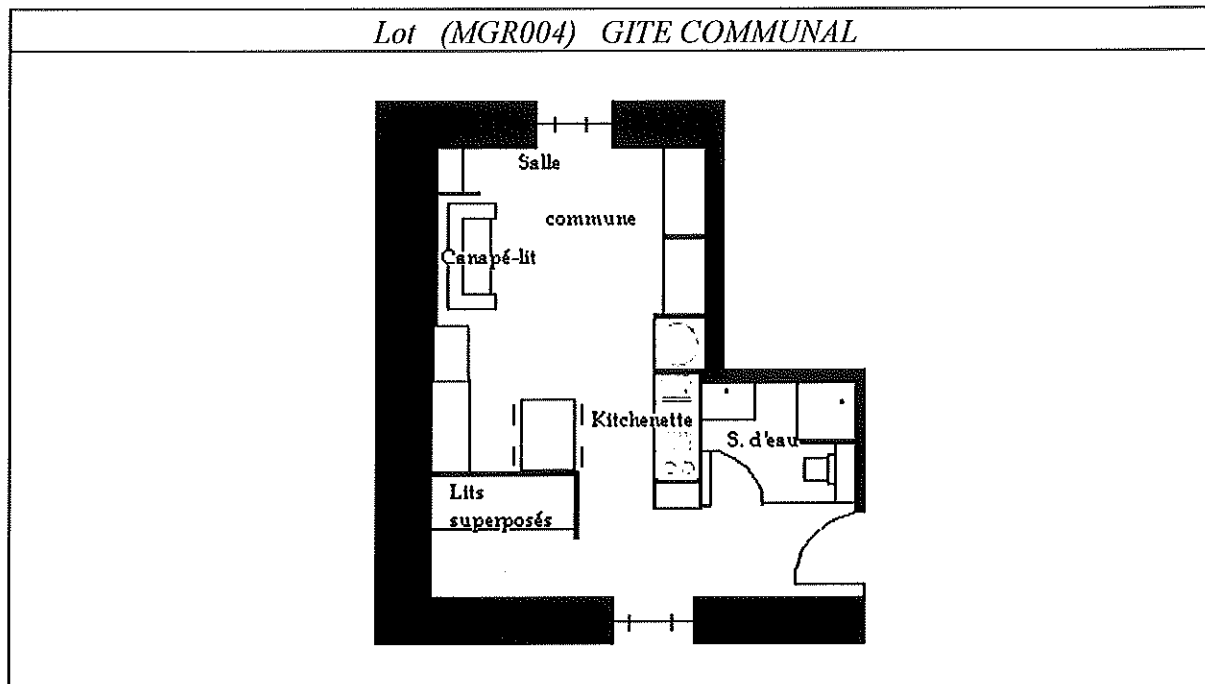

## DESRIPTIF

XXXXXXXXXX n° XXXXXX du XX/XX/XXXX

Réf. client : XXXXXXXXXXXXXXXXX

Label Gîtes de France 1 épis.

Au centre du village d'Avène, à 1 Km de l'Établissement Thermal, ce studio/cabine de 27 m<sup>2</sup>, avec fenêtre donnant sur la rivière, situé au 2<sup>ème</sup> étage, idéal pour 3/4 personnes, a été créé dans un bâtiment ancien, entièrement rénové. Une buanderie commune avec lave-linge et sèche-linge est mise à votre disposition moyennant un forfait. Il comprend un coin-cuisine dans la salle de séjour avec un canapé convertible 2 places, et une chambre-cabine avec deux lits une place, superposés, traversins et couvertures sont fournis. Salle de bains avec douche, W-C. Placards de rangement. Chauffage électrique.

Charges ( eau, électricité) comprises dans le prix.

Wifi (Gratuit)

Le coin-cuisine comprend :

- Frigo
- Plaques vitrocéramique
- Four
- Cafetière électrique
- Vaisselle pour quatre personnes (assiettes, plats, couverts, casseroles, poêles...)
- Cocotte-minute
- Télévision
- Table et Fer à repasser
- Micro Ondes
- Bouilloire
- Grille pain
- Mixeur plongeant
- Sèche cheveux