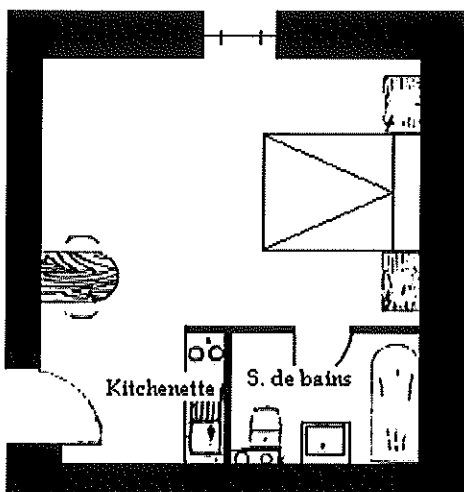

DESCRIPTIF

XXXXXXXXXX n° XXXXXXX du XX/XX/XXXX

Réf. client : XXXXXXXXXXXXXXXXXXXX

Lot (MST006) STUDIO COMMUNAL

Au centre du village d'Avène, à 1 Km de l'Établissement Thermal, ce petit studio de 20 m², avec une grande fenêtre donnant sur la rivière, situé au 1er étage, idéal pour 1/2 personnes, a été créé dans un bâtiment ancien, entièrement rénové. Une buanderie commune avec lave-linge et sèche-linge est mise à votre disposition moyennant un forfait.

Il comprend une kitchenette et une salle de bains avec baignoire et W-C. Chauffage électrique.

Il est équipé d'un lit en 140 cm, avec traversin et couvertures fournis.

Charges (eau, électricité) comprises dans le prix.