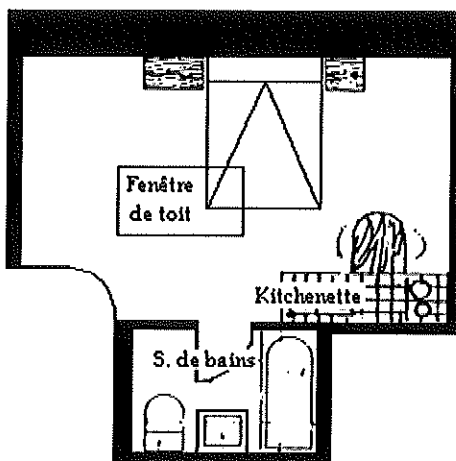

DESRIPTIF

XXXXXXXXXX n° XXXXXX du XX/XX/XXXX

Réf. client : XXXXXXXXXXXXXXXXXXXX

Lot (MST005) STUDIO COMMUNAL

Au centre du village d'Avène, à 1 Km de l'Établissement Thermal, ce petit studio mansardé de 18 m², avec fenêtre de toit, situé au 2^{ème} étage, idéal pour 1/2 personnes, a été créé dans un bâtiment ancien, entièrement rénové. Une buanderie commune avec lave-linge et sèche-linge est mise à votre disposition moyennant un forfait.

Il comprend une kitchenette et une salle de bains avec baignoire et W-C. Chauffage électrique.

Il est équipé d'un lit en 140 cm, avec traversin et couvertures fournis.

Charges (eau, électricité) comprises dans le prix.

Wifi (Gratuit)

La kitchenette comprend :

- . Frigo
- . Plaques vitrocéramique
- . Four
- . Cafetière électrique
- . Vaisselle pour deux personnes (assiettes, plats, couverts, casseroles, poêles...)
- . Cocotte-minute
- . Télévision
- . Micro Ondes
- . Bouilloire
- . Grille pain
- . Mixeur plongeant
- . Table et Fer à repasser