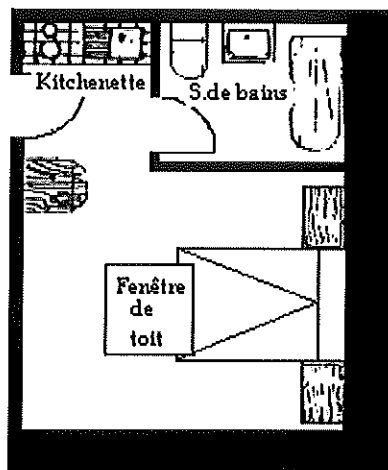

DESRIPTIF

XXXXXXXXXX n° XXXXXX du XX/XX/XXXX

Réf. client : XXXXXXXXXXXXXXXXXXXX

Lot (MST004) STUDIO COMMUNAL

Au centre du village d'Avène, à 1 Km de l'Etablissement Thermal, ce petit studio mansardé de 16 m², avec fenêtre de toit, situé au 2^{ème} étage, idéal pour 1/2 personnes, a été créé dans un bâtiment ancien, entièrement rénové. Une buanderie commune avec lave-linge et sèche-linge est mise à votre disposition moyennant un forfait.

Il comprend une kitchenette et une salle de bains avec baignoire et W-C. Chauffage électrique.

Il est équipé d'un lit en 140 cm, avec traversin et couvertures fournis.

Charges (eau, électricité) comprises dans le prix.

Wifi (Gratuit)

La kitchenette comprend :

- Frigo
- Plaques vitrocéramique
- Four
- Cafetière électrique
- Vaisselle pour deux personnes (assiettes, plats, couverts, casseroles, poêles...)
- Cocotte-minute
- Télévision
- Micro Ondes
- Bouilloire
- Grille pain
- Mixeur plongeant
- Table et Fer à repasser
- Sèche cheveux