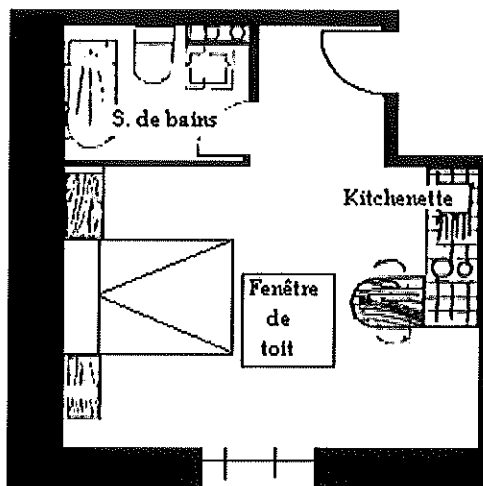

## DESRIPTIF

XXXXXXXXXX n° XXXXXXX du XX/XX/XXXX

Réf. client : XXXXXXXXXXXXXXXXXXXX

*Lot (MST003) STUDIO COMMUNAL*

Au centre du village d'Avène, à 1 Km de l'Établissement Thermal, ce petit studio mansardé de 20 m<sup>2</sup>, avec petite fenêtre donnant sur la rivière, situé au 2ème étage, idéal pour 1/2 deux personnes, a été créé dans un bâtiment ancien, entièrement rénové. Une buanderie commune avec lave-linge et sèche linge est mise à votre disposition moyennant un forfait.

Il comprend une kitchenette et une salle de bains avec baignoire et W-C. Chauffage électrique.

Il est équipé d'un lit en 140 cm, avec traversin et couvertures fournis.

Charges ( eau, électricité) comprises dans le prix.