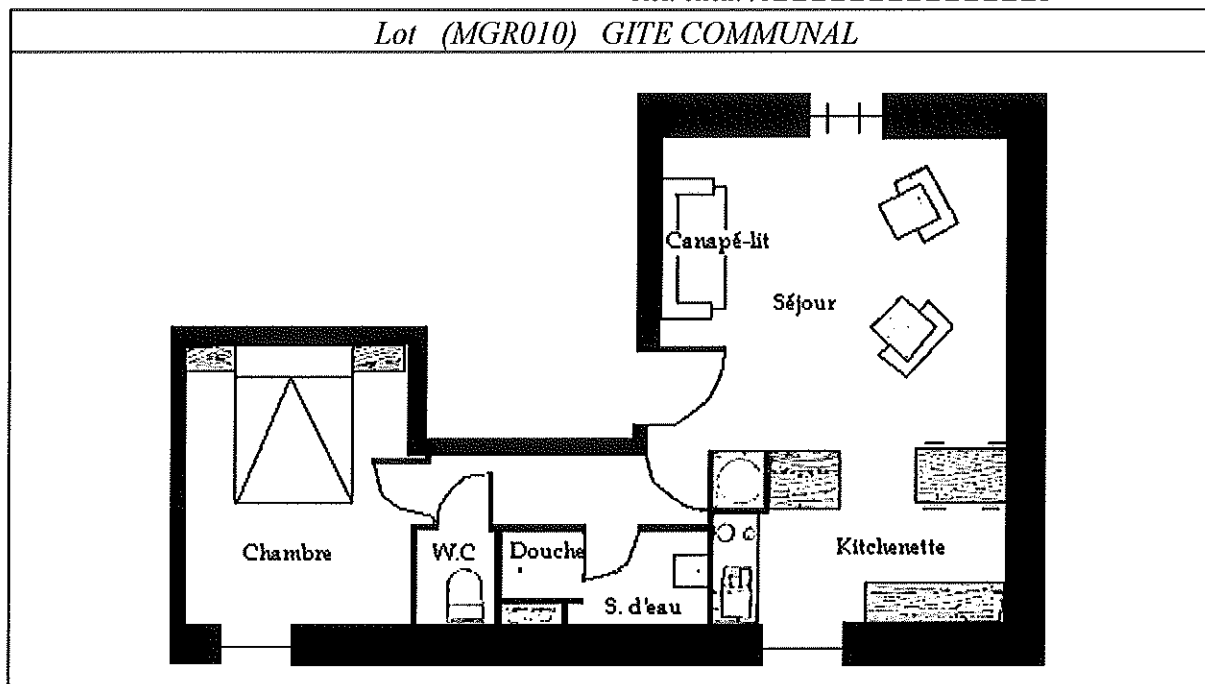

DESRIPTIF

XXXXXXXXXX n° XXXXXX du XX/XX/XXXX

Réf. client : XXXXXXXXXXXXXXXXXXXX

Label Gîtes de France 2 épis.

Au centre du village d'Avène, à 1 Km de l'Établissement Thermal, appartement de 35 m², type F2, avec fenêtre donnant sur la rivière, situé au 1er étage, idéal pour 3/4 personnes, a été créé dans un bâtiment ancien, entièrement rénové. Une buanderie commune avec lave-linge et sèche-linge est mise à votre disposition moyennant un forfait. Il comprend une kitchenette, une salle de séjour avec un canapé convertible 2 places, et une chambre avec un lit 2 places ; armoire et placards de rangement ; traversins et couvertures sont fournis. Salle de bains avec douche, W-C. Chauffage électrique.

Charges (eau, électricité) comprises dans le prix.

Wifi (5 euros la semaine)

La kitchenette comprend :

- Frigo
- Plaques vitrocéramique
- Four
- Cafetière électrique
- Vaisselle pour quatre personnes (assiettes, plats, couverts, casseroles, poêles...)
- Cocotte-minute
- Télévision
- Table et Fer à repasser
- Mico ondes
- Bouilloire
- Grille pain
- Mixer plongeant
- Sèche cheveux