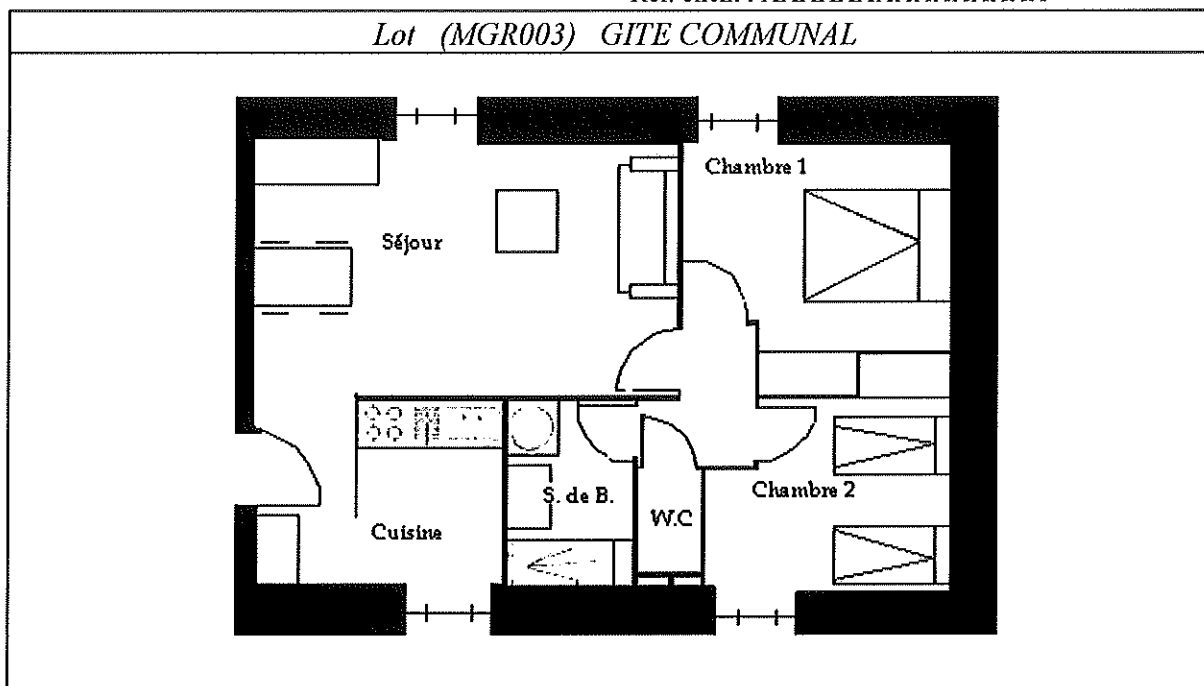

DESRIPTIF

XXXXXXXXXX n° XXXXXXX du XX/XX/XXXX

Réf. client : XXXXXXXXXXXXXXXXXXXX

Label Gîtes de France 2 épis.

Au centre du village d'Avène, à 1 Km de l'Établissement Thermal, cet appartement de 50 m², type F3, avec fenêtres donnant sur la rivière, situé au 1er étage, idéal pour 4/6 personnes, a été créé dans un bâtiment ancien, entièrement rénové. Une buanderie commune avec lave-linge et sèche-linge est mise à votre disposition moyennant un forfait.

Il comprend une cuisine, une salle de séjour avec un canapé convertible 2 places, une chambre avec deux lits une place, et une deuxième chambre avec un lit 2 places, traversins et couvertures sont fournis. Salle de bains avec baignoire, W-C. Placards de rangement. Chauffage électrique.