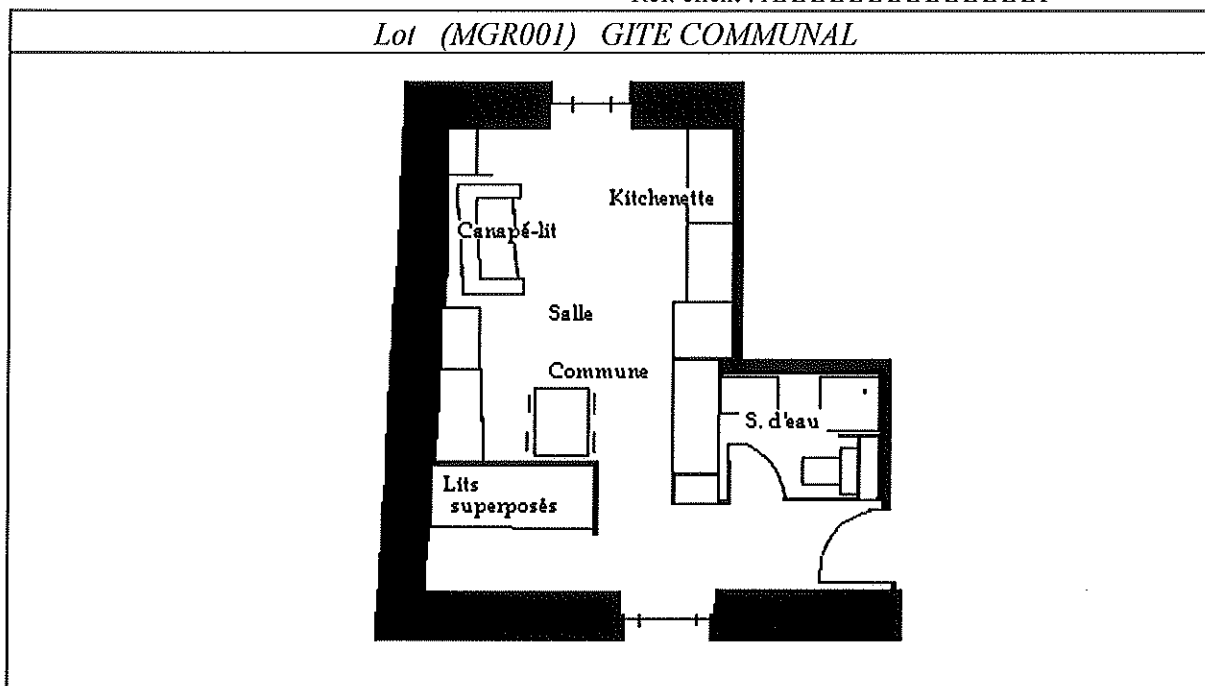

## DESCRIPTIF

XXXXXXXXXX n° XXXXXX du XX/XX/XXXX

Réf. client : XXXXXXXXXXXXXXXXX

Label Gîtes de France 1 épis.

Au centre du village d'Avène, à 1 Km de l'Établissement Thermal, ce studio/cabine de 27 m<sup>2</sup>, avec fenêtre donnant sur la rivière, situé au 1er étage, idéal pour 3/4 personnes, a été créé dans un bâtiment ancien, entièrement rénové. Une buanderie commune avec lave-linge et sèche-linge est mise à votre disposition moyennant un forfait.

Il comprend un coin-cuisine dans la salle de séjour avec un canapé convertible 2 places, et une chambre-cabine avec deux lits une place superposés, traversins et couvertures sont fournis. Salle de bains avec douche, W-C. Placards de rangement. Chauffage électrique.

Charges ( eau, électricité) comprises dans le prix.

Wifi (Gratuit)

Le coin-cuisine comprend :

- Frigo
- Plaques vitrocéramiques
- Four
- Cafetière électrique
- Vaisselle pour quatre personnes (assiettes, plats, couverts, casseroles, poêles...)
- Cocotte-minute
- Télévision
- Table et Fer à repasser
- Micro-ondes
- Grille pain
- Mixeur plongeant
- Bouilloire
- Sèche cheveux